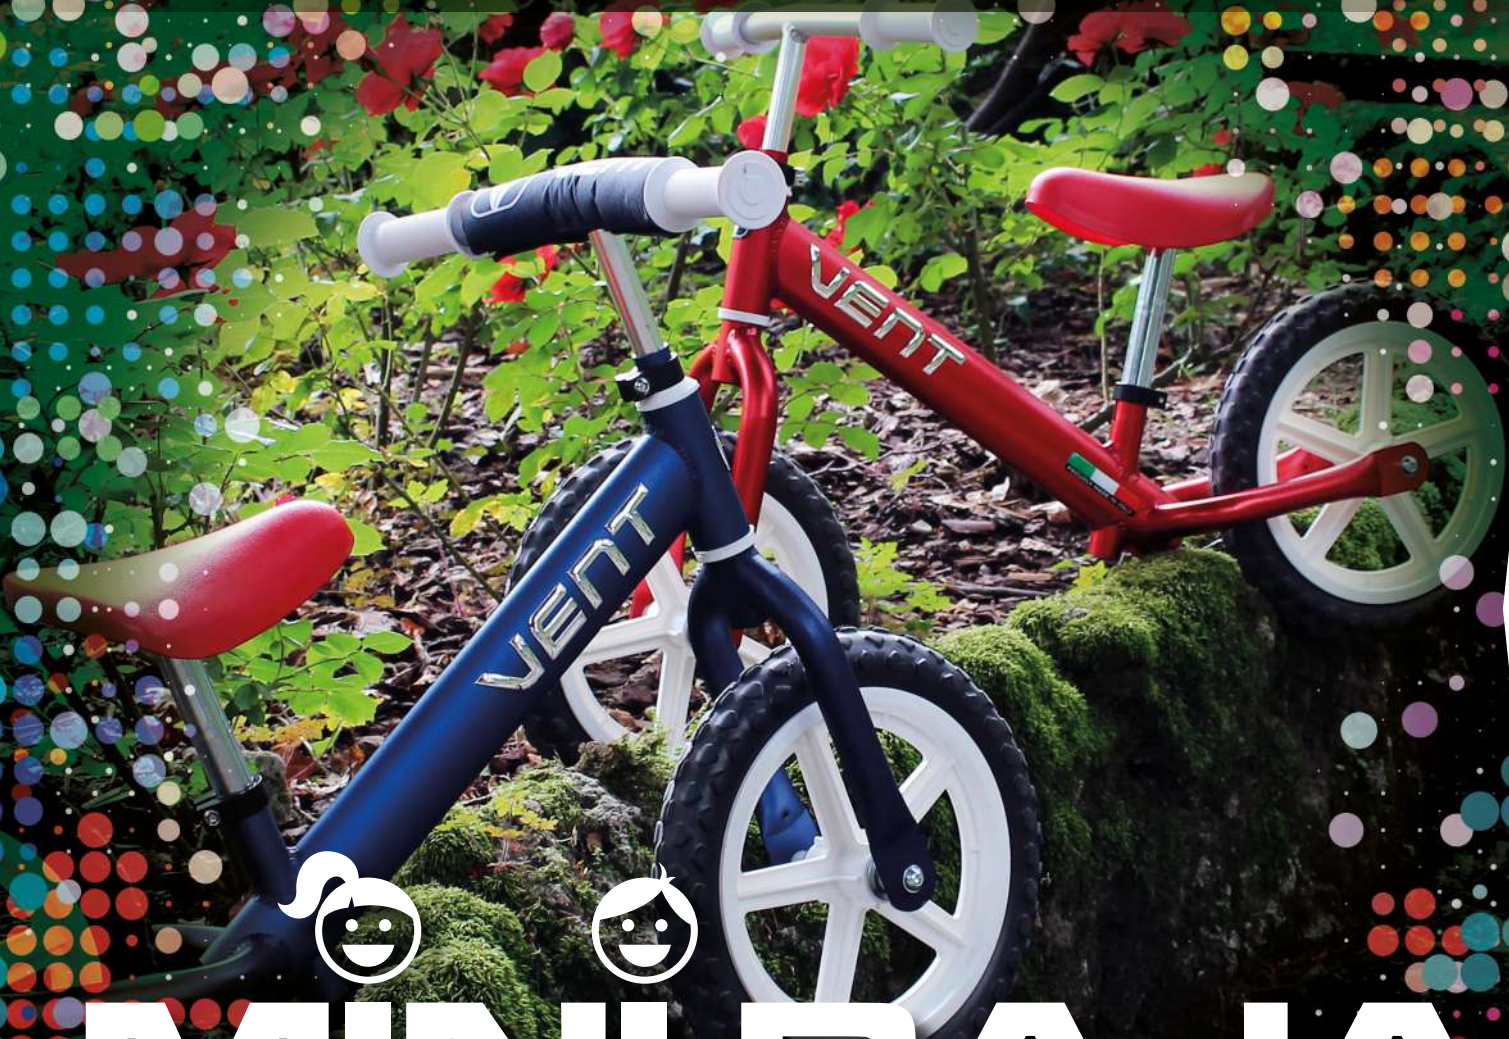

VENT

MINI BAJA

MANUBRIO IMBOTTITO

2,1 kg

LEGGERA

ALTEZZA DEL SEDILE PIÙ BASSA

MONTAGGIO VELOCE

PNEUMATICI NO-FLAT

IMPUGNATURE
A MISURA DI BAMBINO

**peso
massimo
pilota 27 kg**

**per bambini
da 2 a 4 anni**

**alluminio
riciclabile**

VENT

**Intuitiva, super leggera, divertente ed educativa:
ecco MINI BAJA.**

MINI BAJA

è realizzata in alluminio.

Con il telaio in alluminio questa push bike non teme acqua né intemperie e si può utilizzare addirittura in mare ed acqua salata senza che subisca danni o si rovini in modo permanente.

Basterà lavarla con semplice acqua e, grazie alla elevatissima qualità costruttiva, questa bici push durerà negli anni portando su di sé soltanto qualche graffio, ricordo delle avventure fatte assieme a tuo figlio.

età consigliata	da 2 a 4 anni
altezza consigliata	100 cm con 42 cm di cavallo - può essere utilizzata dai 6 mesi fino a oltre 5 anni di età-
telaio	alluminio idroformato 6061
forcella	rigida in alluminio
peso	solo kg 2,2
sella	finta pelle
freni	non presenti
ruote	senza camera d'aria
misura ruote	12 pollici
mozzi	con cuscinetti a sfera di alta qualità
optional	<ul style="list-style-type: none"> • tabella colorata • para manubrio • sostegno per parcheggiare
prezzo	149 €